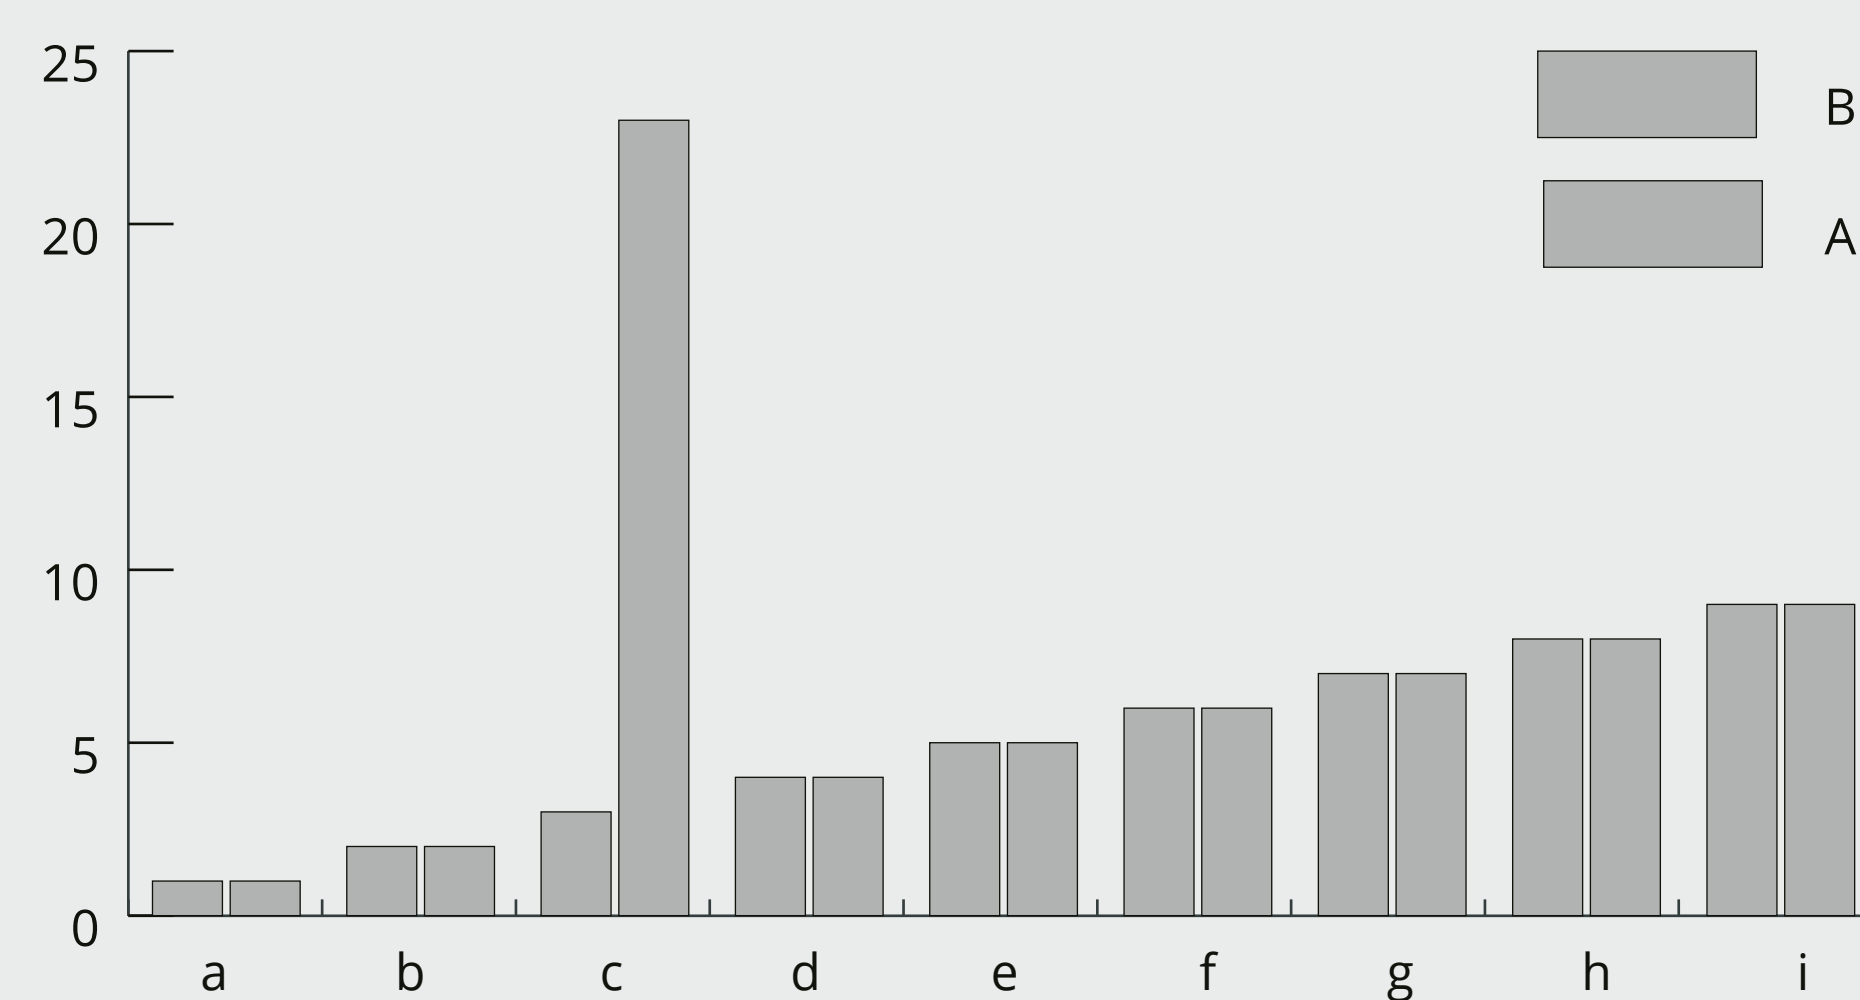

Introduction/main body copy 20pt minimum regular font diam nonummy nibh euismod tincidunt ut laoreet dolore magna aliquam erat volutpat. Ut wisi enim ad minim veniam, quis nostrud exerci tation ullamcorper suscipit lobortis nisl ut molestie consequat, vel illum dolore eu feugiat nulla facilisis at