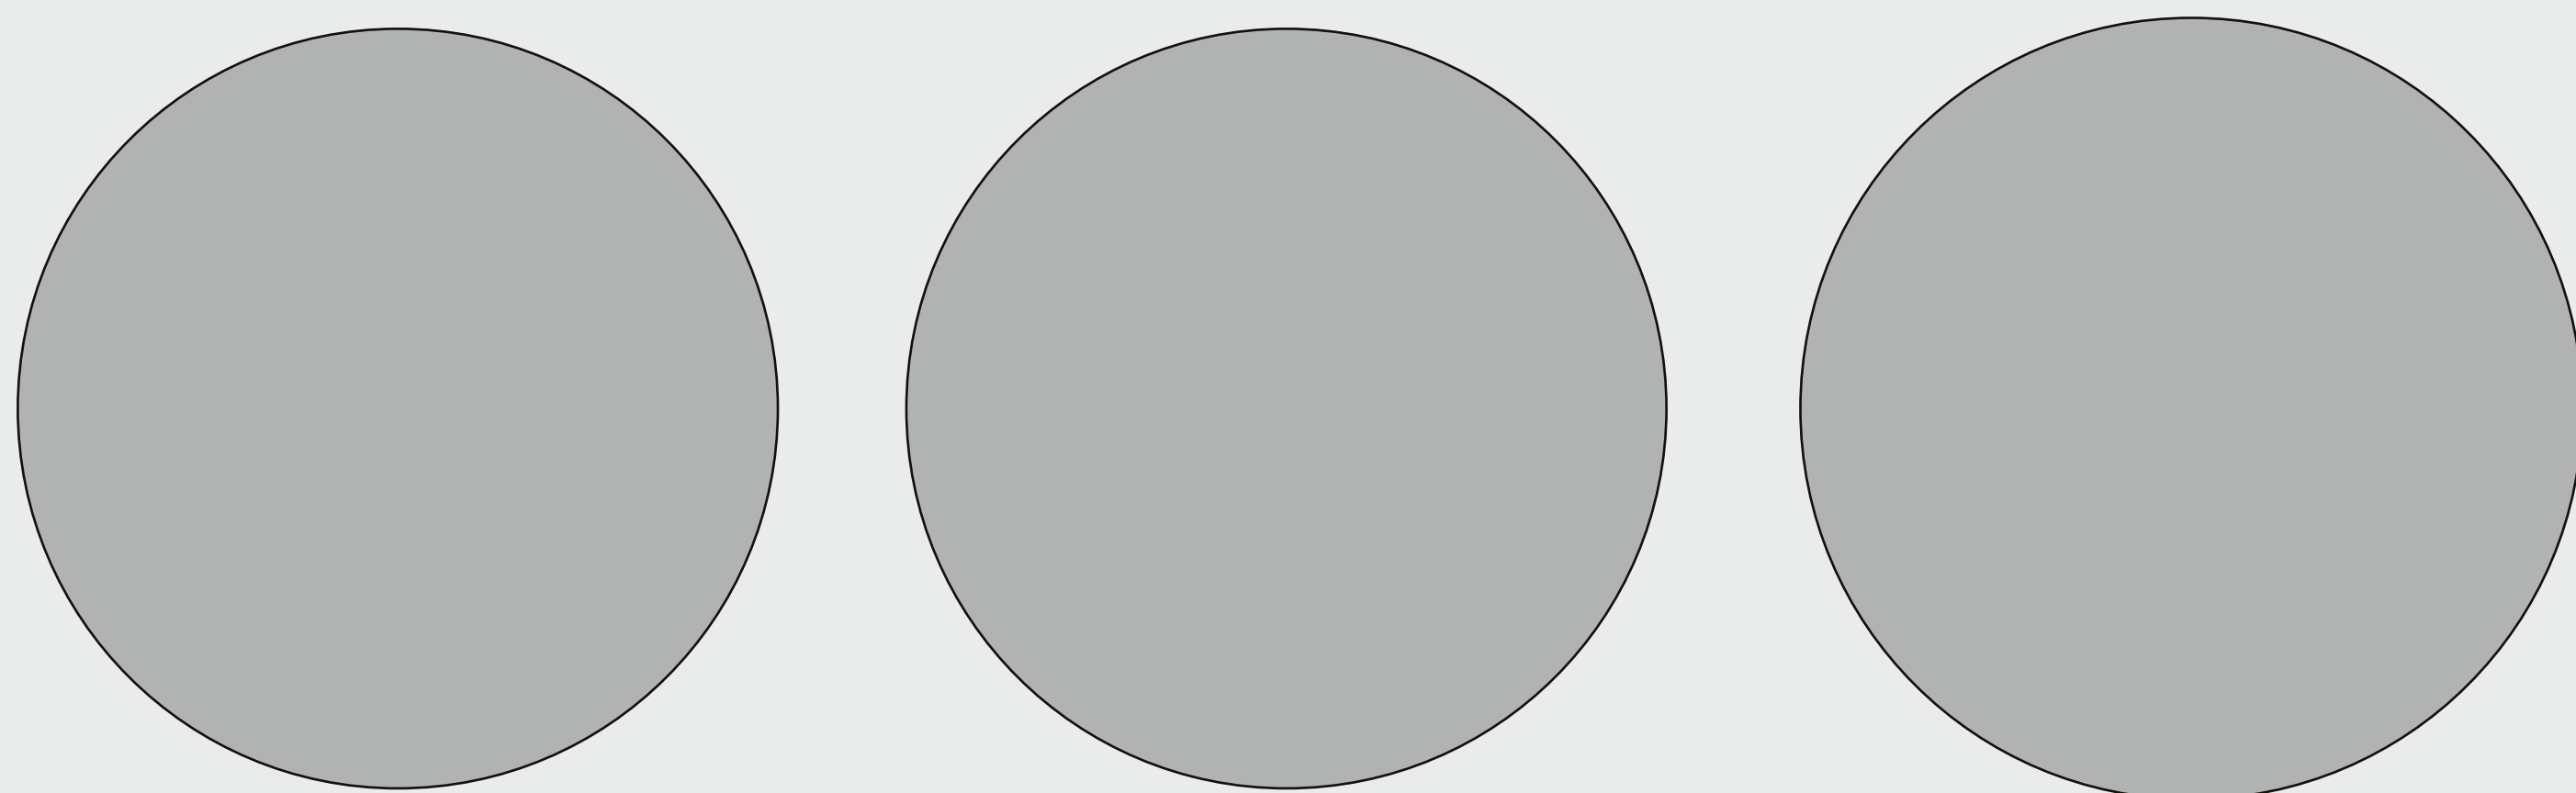

Headline 100pt bold font limit to two lines

Main Headers / Authors 48pt bold font

Introduction/main body copy 20pt minimum regular font. Lorem ipsum dolor sit amet, consectetur adipiscing elit, sed diam nonummy nibh euismod tincidunt ut laoreet dolore magna aliquam erat volutpat. Ut wisi enim ad minim veniam, quis nostrud exerci tation ullamcorper suscipit lobortis . Lorem ipsum dolor sit amet, consectetur adipiscing elit, sed diam nonummy nibh euismod tincidunt ut laoreet dolore magna aliquam erat volutpat. Ut wisi

enim ad minim veniam, quis nostrud exerci tation ullamcorper suscipit lobortis . Lorem ipsum dolor sit amet, consectetur adipiscing elit, sed diam nonummy nibh euismod tincidunt ut laoreet dolore magna aliquam erat volutpat. Ut wisi enim ad minim veniam, quis nostrud exerci tation ullamcorper suscipit lobortis nisl ut aliquip ex.

Main Headers / Authors 48pt bold font

Section Subheader 35pt regular font

Introduction/main body copy 20pt minimum regular font

Lorem ipsum dolor sit amet, consectetur adipiscing elit, sed diam nonummy nibh euismod tincidunt ut laoreet dolore magna aliquam erat volutpat. Ut wisi enim ad minim veniam, quis nostrud exerci tation ullamcorper suscipit lobortis nisl ut aliquip ex ea commodo consequat. Duis autem vel eum iriure dolor in hendrerit in vulputate velit esse molestie consequat, vel illum dolore eu feugiat nulla facilisis at

Main Headers / Authors 48pt bold font

- Introduction/main body copy 20pt minimum regular font
- Tincidunt ut laoreet dolore magna aliquam erat volutpat.
- Ut wisi enim ad minim veniam, per suscipit lobortis nisl ut aliquip ex ea commodo consequat.

Main Headers / Authors 48pt bold font

Title if needed here

Introduction/main body copy 20pt minimum regular font